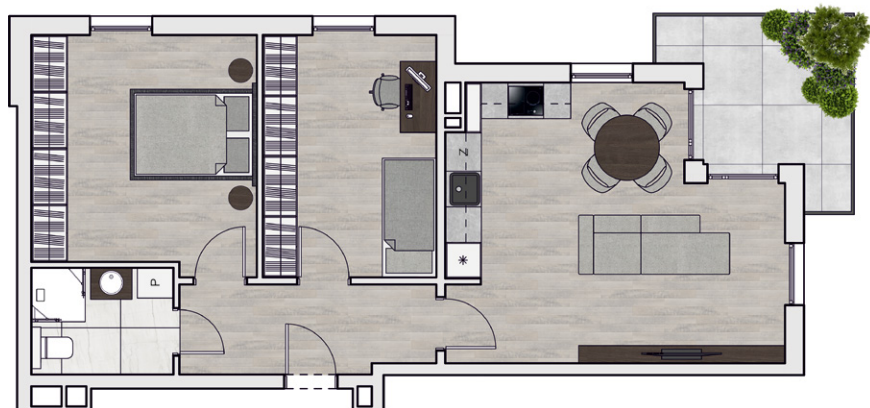

Schemat mieszkania

M201

solida
estates

1	Komunikacja	6,32 m ²
2	Łazienka	4,24 m ²
3	Pokój	14,79 m ²
4	Pokój	11,86 m ²
5	Salon z aneksem	23,80 m ²
6	Taras	7,95 m ²

pow. mieszkania
61,01 m²

pow. dodatkowa
7,95 m²