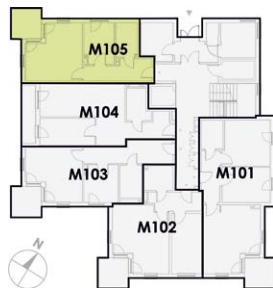

Schemat mieszkania

M105

solida
estates

- | | | |
|---|-----------------|----------------------|
| 1 | Komunikacja | 8,53 m ² |
| 2 | Salon z aneksem | 20,12 m ² |
| 3 | Pokój | 8,44 m ² |
| 4 | Łazienka | 5,13 m ² |
| 5 | Ogródek | 42,10 m ² |

pow. mieszkania
42,22 m²

pow. dodatkowa
42,10 m²