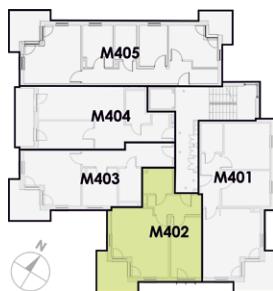

Schemat mieszkania

M402

**solida
estates**

1	Komunikacja	6,49 m ²
2	Pokój	12,67 m ²
3	Salon z aneksem	23,28 m ²
4	Łazienka	4,71 m ²
5	Taras	7,95 m ²

pow. mieszkania
47,15 m²

pow. dodatkowa
7,95 m²