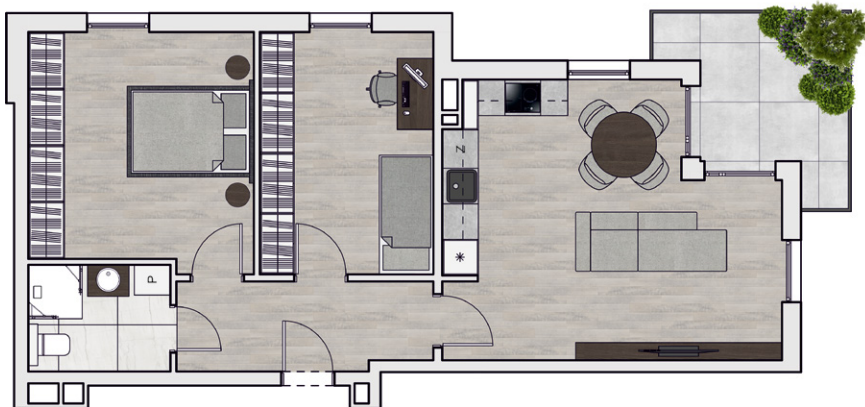

Schemat mieszkania

M401

solida
estates

1	Komunikacja	6,32 m ²
2	Łazienka	4,24 m ²
3	Pokój	14,79 m ²
4	Pokój	11,86 m ²
5	Salon z aneksem	23,80 m ²
6	Taras	7,95 m ²

pow. mieszkania
61,01 m²

pow. dodatkowa
7,95 m²