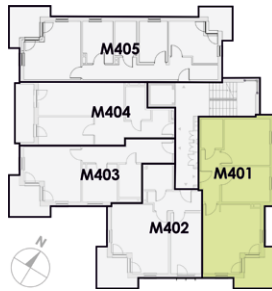

Schemat mieszkania

M401

solida
estates

1	Komunikacja	6,32 m ²
2	Łazienka	4,24 m ²
3	Pokój	14,79 m ²
4	Pokój	11,86 m ²
5	Salon z aneksem	23,80 m ²
6	Taras	7,95 m ²

pow. mieszkania
61,01 m²

pow. dodatkowa
7,95 m²