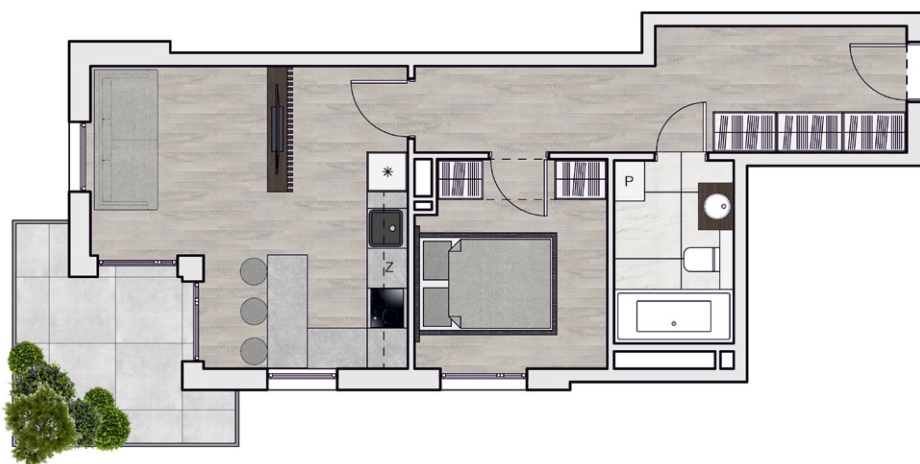

Schemat mieszkania

M303

**solida
estates**

1	Komunikacja	11,74 m ²
2	Łazienka	4,87 m ²
3	Pokój	8,75 m ²
4	Salon z aneksem	18,68 m ²
5	Taras	7,95 m ²

pow. mieszkania
44,04 m²

pow. dodatkowa
7,95 m²