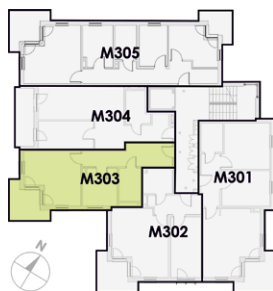

Schemat mieszkania

M303

**solida
estates**

1	Komunikacja	11,74 m ²
2	Łazienka	4,87 m ²
3	Pokój	8,75 m ²
4	Salon z aneksem	18,68 m ²
5	Taras	7,95 m ²

pow. mieszkania
44,04 m²

pow. dodatkowa
7,95 m²