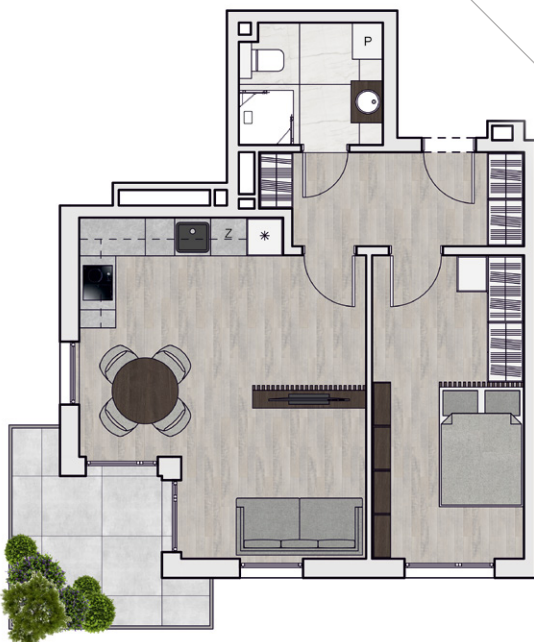

Schemat mieszkania

M302

solida
estates

1	Komunikacja	6,49 m ²
2	Pokój	12,67 m ²
3	Salon z aneksem	23,28 m ²
4	Łazienka	4,71 m ²
5	Taras	7,95 m ²

pow. mieszkania
47,15 m²

pow. dodatkowa
7,95 m²