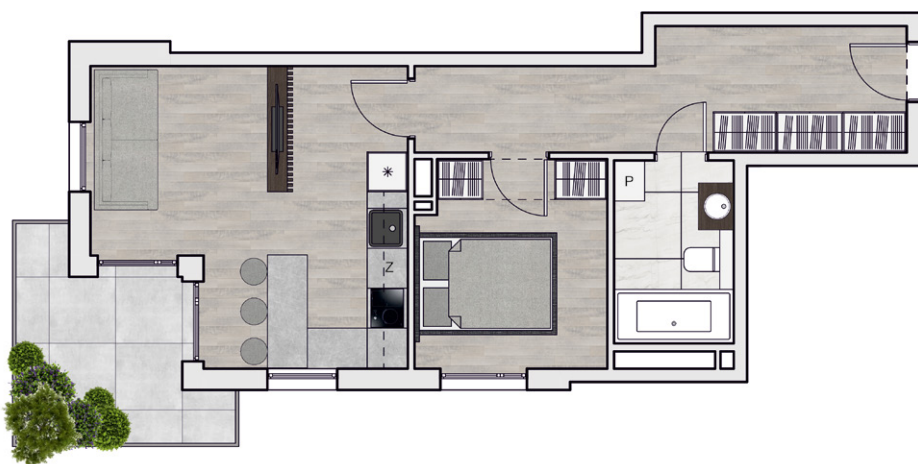

Schemat mieszkania

M203

**solida
estates**

1	Komunikacja	11,74 m ²
2	Łazienka	4,87 m ²
3	Pokój	8,75 m ²
4	Salon z aneksem	18,68 m ²
5	Taras	7,95 m ²

pow. mieszkania
44,04 m²

pow. dodatkowa
7,95 m²