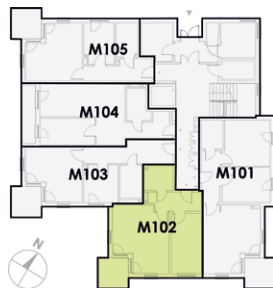

Schemat mieszkania

M102

solida
estates

1	Komunikacja	6,49 m ²
2	Pokój	12,67 m ²
3	Salon z aneksem	23,28 m ²
4	Łazienka	4,71 m ²
5	Ogródek	81,87 m ²

pow. mieszkania

47,15 m²

pow. dodatkowa

81,87 m²