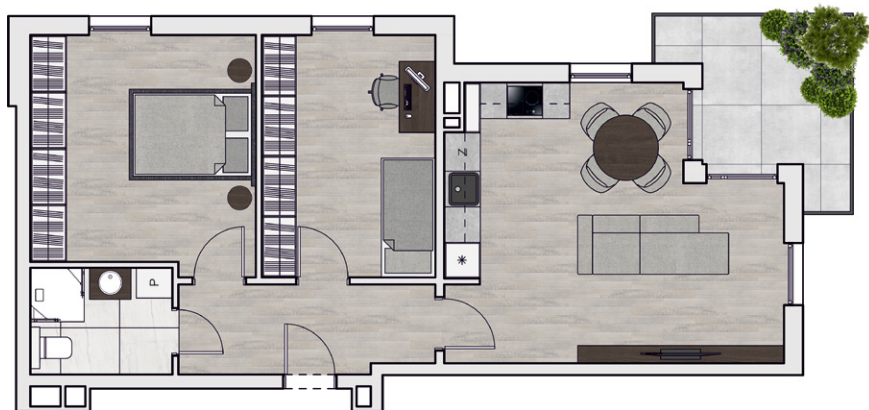

Schemat mieszkania

M201

solida
estates

1	Komunikacja	6,32 m ²
2	Łazienka	4,24 m ²
3	Pokój	14,79 m ²
4	Pokój	11,86 m ²
5	Salon z aneksem	23,80 m ²
6	Taras	7,95 m ²

pow. mieszkania
61,01 m²

pow. dodatkowa
7,95 m²