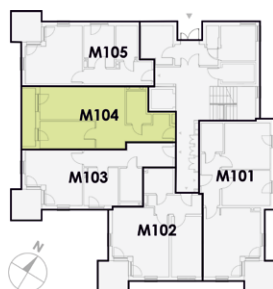

Schemat mieszkania

M104

solida
estates

1	Komunikacja	11,06 m ²
2	Pokój	10,28 m ²
3	Salon z aneksem	20,61 m ²
4	Łazienka	4,96 m ²
5	Ogródek	15,41 m ²

pow. mieszkania
46,91 m²

pow. dodatkowa
15,41 m²