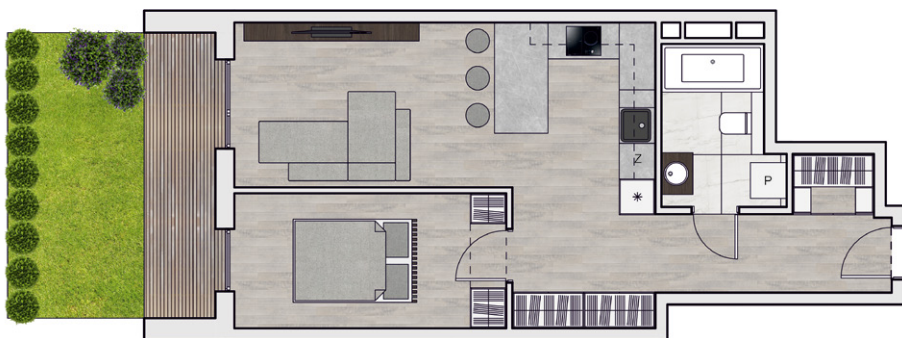

Schemat mieszkania

M104

solida
estates

1	Komunikacja	11,06 m ²
2	Pokój	10,28 m ²
3	Salon z aneksem	20,61 m ²
4	Łazienka	4,96 m ²
5	Ogródek	15,41 m ²

pow. mieszkania
46,91 m²

pow. dodatkowa
15,41 m²