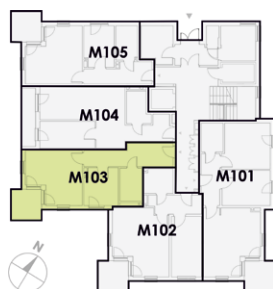

Schemat mieszkania

M103

solida
estates

1	Komunikacja	11,74 m ²
2	Łazienka	4,87 m ²
3	Pokój	8,75 m ²
4	Salon z aneksem	18,68 m ²
5	Ogródek	39,48 m ²

pow. mieszkania
44,04 m²

pow. dodatkowa
39,48 m²