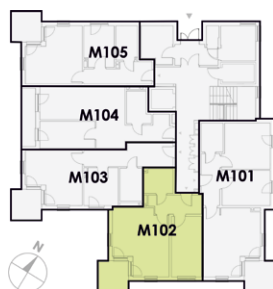

Schemat mieszkania

M102

solida
estates

1	Komunikacja	6,49 m ²
2	Pokój	12,67 m ²
3	Salon z aneksem	23,28 m ²
4	Łazienka	4,71 m ²
5	Ogródek	82,79 m ²

pow. mieszkania
47,15 m²

pow. dodatkowa
82,79 m²