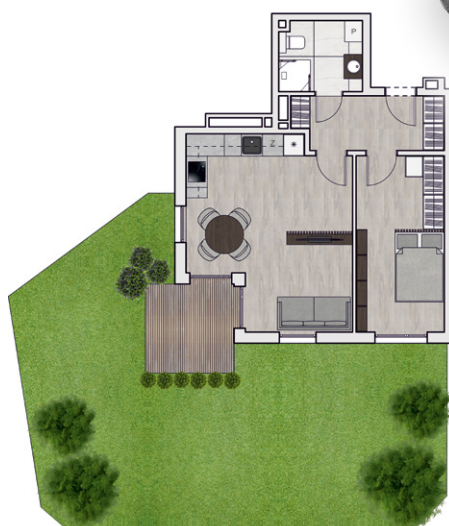

Schemat mieszkania

M102

solida
estates

1	Komunikacja	6,49 m ²
2	Pokój	12,67 m ²
3	Salon z aneksem	23,28 m ²
4	Łazienka	4,71 m ²
5	Ogródek	82,79 m ²

pow. mieszkania
47,15 m²

pow. dodatkowa
82,79 m²