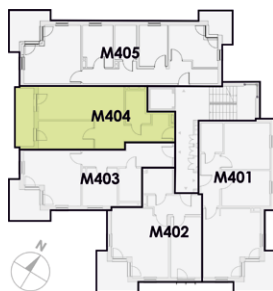

Schemat mieszkania

M404

solida
estates

1	Komunikacja	11,06 m ²
2	Pokój	10,28 m ²
3	Salon z aneksem	20,35 m ²
4	Łazienka	4,96 m ²
5	Taras	7,48 m ²

pow. mieszkania
46,65 m²

pow. dodatkowa
7,48 m²