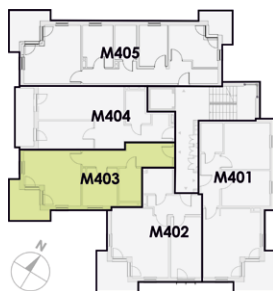

Schemat mieszkania

M403

solida
estates

| | | |
|---|-----------------|----------------------|
| 1 | Komunikacja | 11,74 m ² |
| 2 | Łazienka | 4,87 m ² |
| 3 | Pokój | 8,75 m ² |
| 4 | Salon z aneksem | 18,68 m ² |
| 5 | Taras | 7,95 m ² |

pow. mieszkania
44,04 m²

pow. dodatkowa
7,95 m²