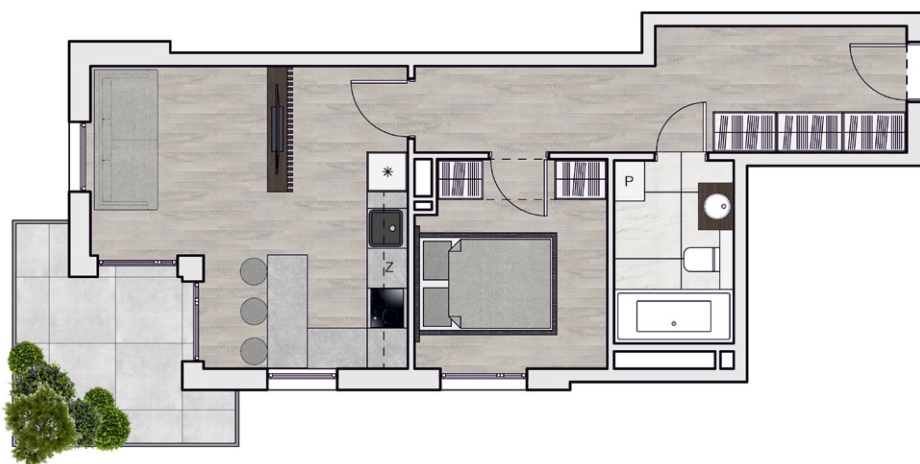

Schemat mieszkania

M403

solida
estates

| | | |
|---|-----------------|----------------------|
| 1 | Komunikacja | 11,74 m ² |
| 2 | Łazienka | 4,87 m ² |
| 3 | Pokój | 8,75 m ² |
| 4 | Salon z aneksem | 18,68 m ² |
| 5 | Taras | 7,95 m ² |

pow. mieszkania
44,04 m²

pow. dodatkowa
7,95 m²