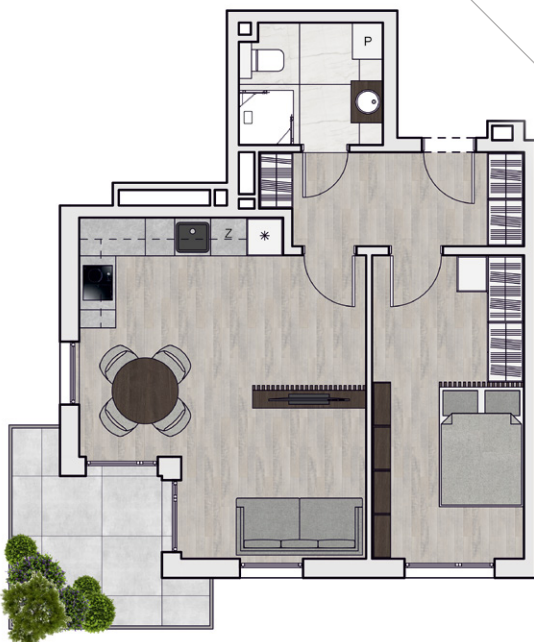

Schemat mieszkania

M402

solida
estates

1	Komunikacja	6,49 m ²
2	Pokój	12,67 m ²
3	Salon z aneksem	23,28 m ²
4	Łazienka	4,71 m ²
5	Taras	7,95 m ²

pow. mieszkania
47,15 m²

pow. dodatkowa
7,95 m²