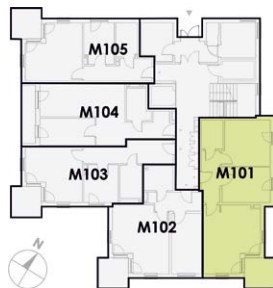

Schemat mieszkania

M101

solida
estates

1	Komunikacja	6,32 m ²
2	Łazienka	4,24 m ²
3	Pokój	14,79 m ²
4	Pokój	11,86 m ²
5	Salon z aneksem	23,80 m ²
6	Ogródek	109,86 m ²

pow. mieszkania
61,01 m²

pow. dodatkowa
109,86 m²