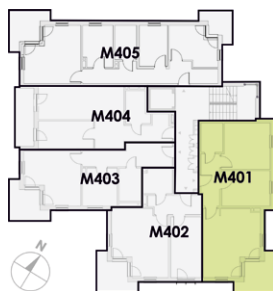

Schemat mieszkania

M401

solida
estates

1	Komunikacja	6,32 m ²
2	Łazienka	4,24 m ²
3	Pokój	14,79 m ²
4	Pokój	11,86 m ²
5	Salon z aneksem	23,80 m ²
6	Taras	7,95 m ²

pow. mieszkania
61,01 m²

pow. dodatkowa
7,95 m²