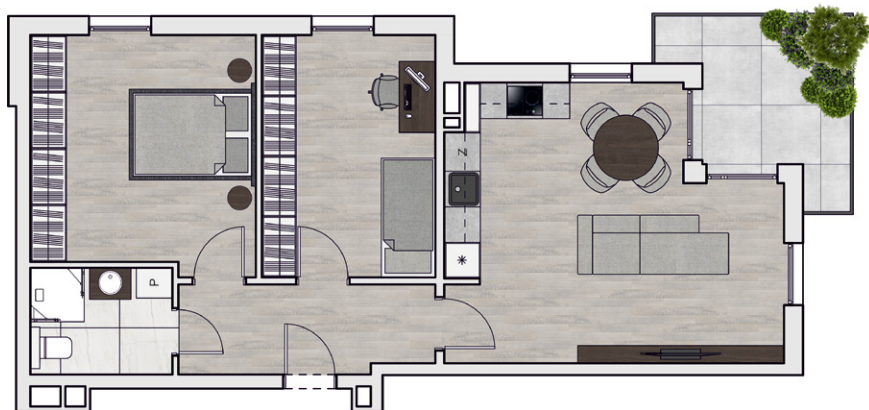

Schemat mieszkania

M401

solida
estates

1	Komunikacja	6,32 m ²
2	Łazienka	4,24 m ²
3	Pokój	14,79 m ²
4	Pokój	11,86 m ²
5	Salon z aneksem	23,80 m ²
6	Taras	7,95 m ²

pow. mieszkania
61,01 m²

pow. dodatkowa
7,95 m²