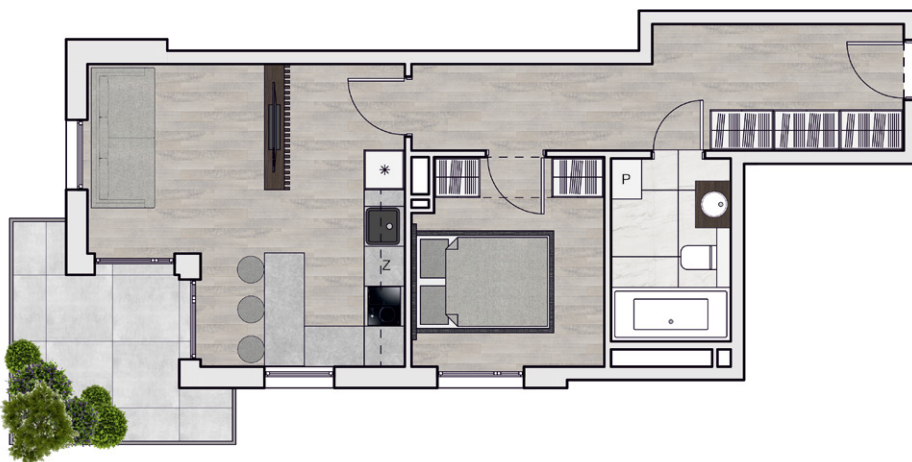

Schemat mieszkania

M303

**solida
estates**

1	Komunikacja	11,74 m ²
2	Łazienka	4,87 m ²
3	Pokój	8,75 m ²
4	Salon z aneksem	18,68 m ²
5	Taras	7,95 m ²

pow. mieszkania
44,04 m²

pow. dodatkowa
7,95 m²