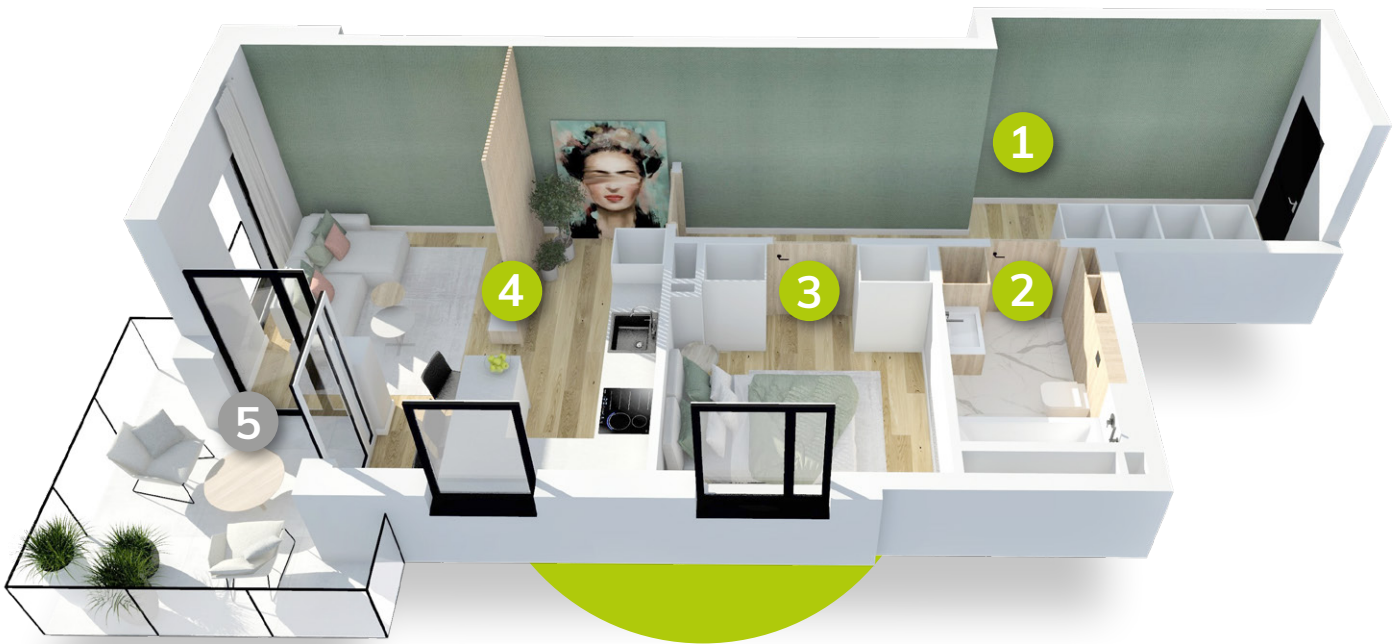

Schemat mieszkania

M303

**solida
estates**

1	Komunikacja	11,74 m ²
2	Łazienka	4,87 m ²
3	Pokój	8,75 m ²
4	Salon z aneksem	18,68 m ²
5	Taras	7,95 m ²

pow. mieszkania
44,04 m²

pow. dodatkowa
7,95 m²