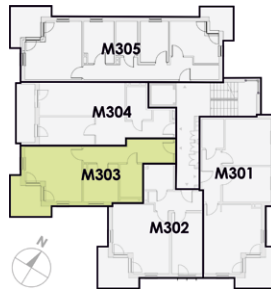

Schemat mieszkania

M303

**solida
estates**

1	Komunikacja	11,74 m ²
2	Łazienka	4,87 m ²
3	Pokój	8,75 m ²
4	Salon z aneksem	18,68 m ²
5	Taras	7,95 m ²

pow. mieszkania
44,04 m²

pow. dodatkowa
7,95 m²