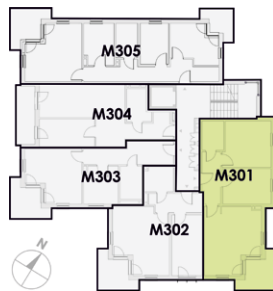

Schemat mieszkania

M301

solida
estates

1	Komunikacja	6,32 m ²
2	Łazienka	4,24 m ²
3	Pokój	14,79 m ²
4	Pokój	11,86 m ²
5	Salon z aneksem	23,80 m ²
6	Taras	7,95 m ²

pow. mieszkania
61,01 m²

pow. dodatkowa
7,95 m²