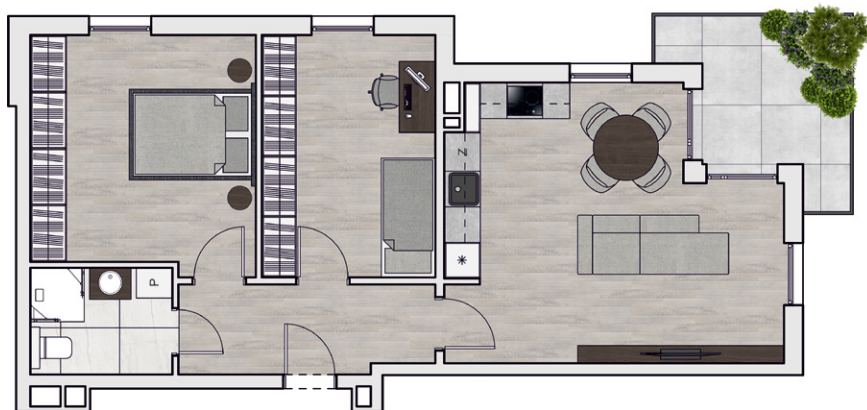

Schemat mieszkania

M301

solida
estates

1	Komunikacja	6,32 m ²
2	Łazienka	4,24 m ²
3	Pokój	14,79 m ²
4	Pokój	11,86 m ²
5	Salon z aneksem	23,80 m ²
6	Taras	7,95 m ²

pow. mieszkania
61,01 m²

pow. dodatkowa
7,95 m²