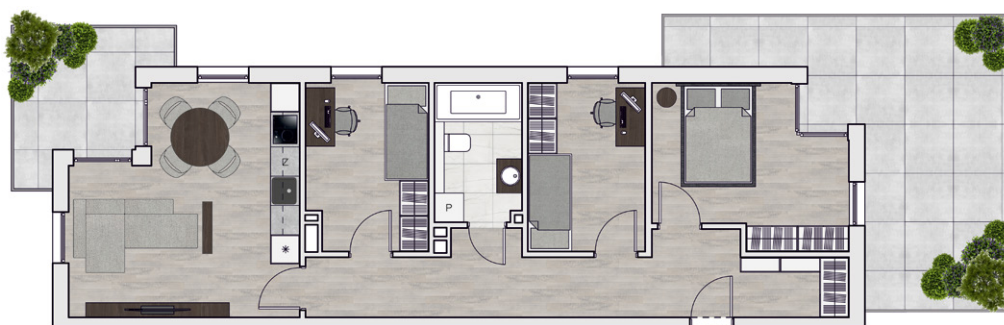

Schemat mieszkania

M205

solida
estates

1	Komunikacja	15,69 m ²
2	Salon z aneksem	20,12 m ²
3	Pokój	8,49 m ²
4	Łazienka	5,13 m ²
5	Pokój	8,36 m ²
6	Pokój	11,52 m ²
7	Taras	7,95 m ²
8	Taras	24,35 m ²

pow. mieszkania

69,31 m²

pow. dodatkowa

32,30 m²