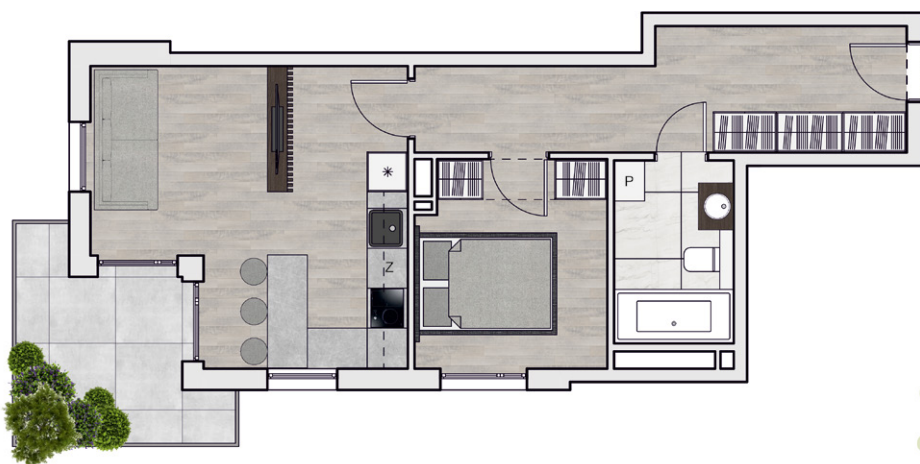

Schemat mieszkania

M203

solida
estates

1	Komunikacja	11,74 m ²
2	Łazienka	4,87 m ²
3	Pokój	8,75 m ²
4	Salon z aneksem	18,68 m ²
5	Taras	7,95 m ²

pow. mieszkania
44,04 m²

pow. dodatkowa
7,95 m²